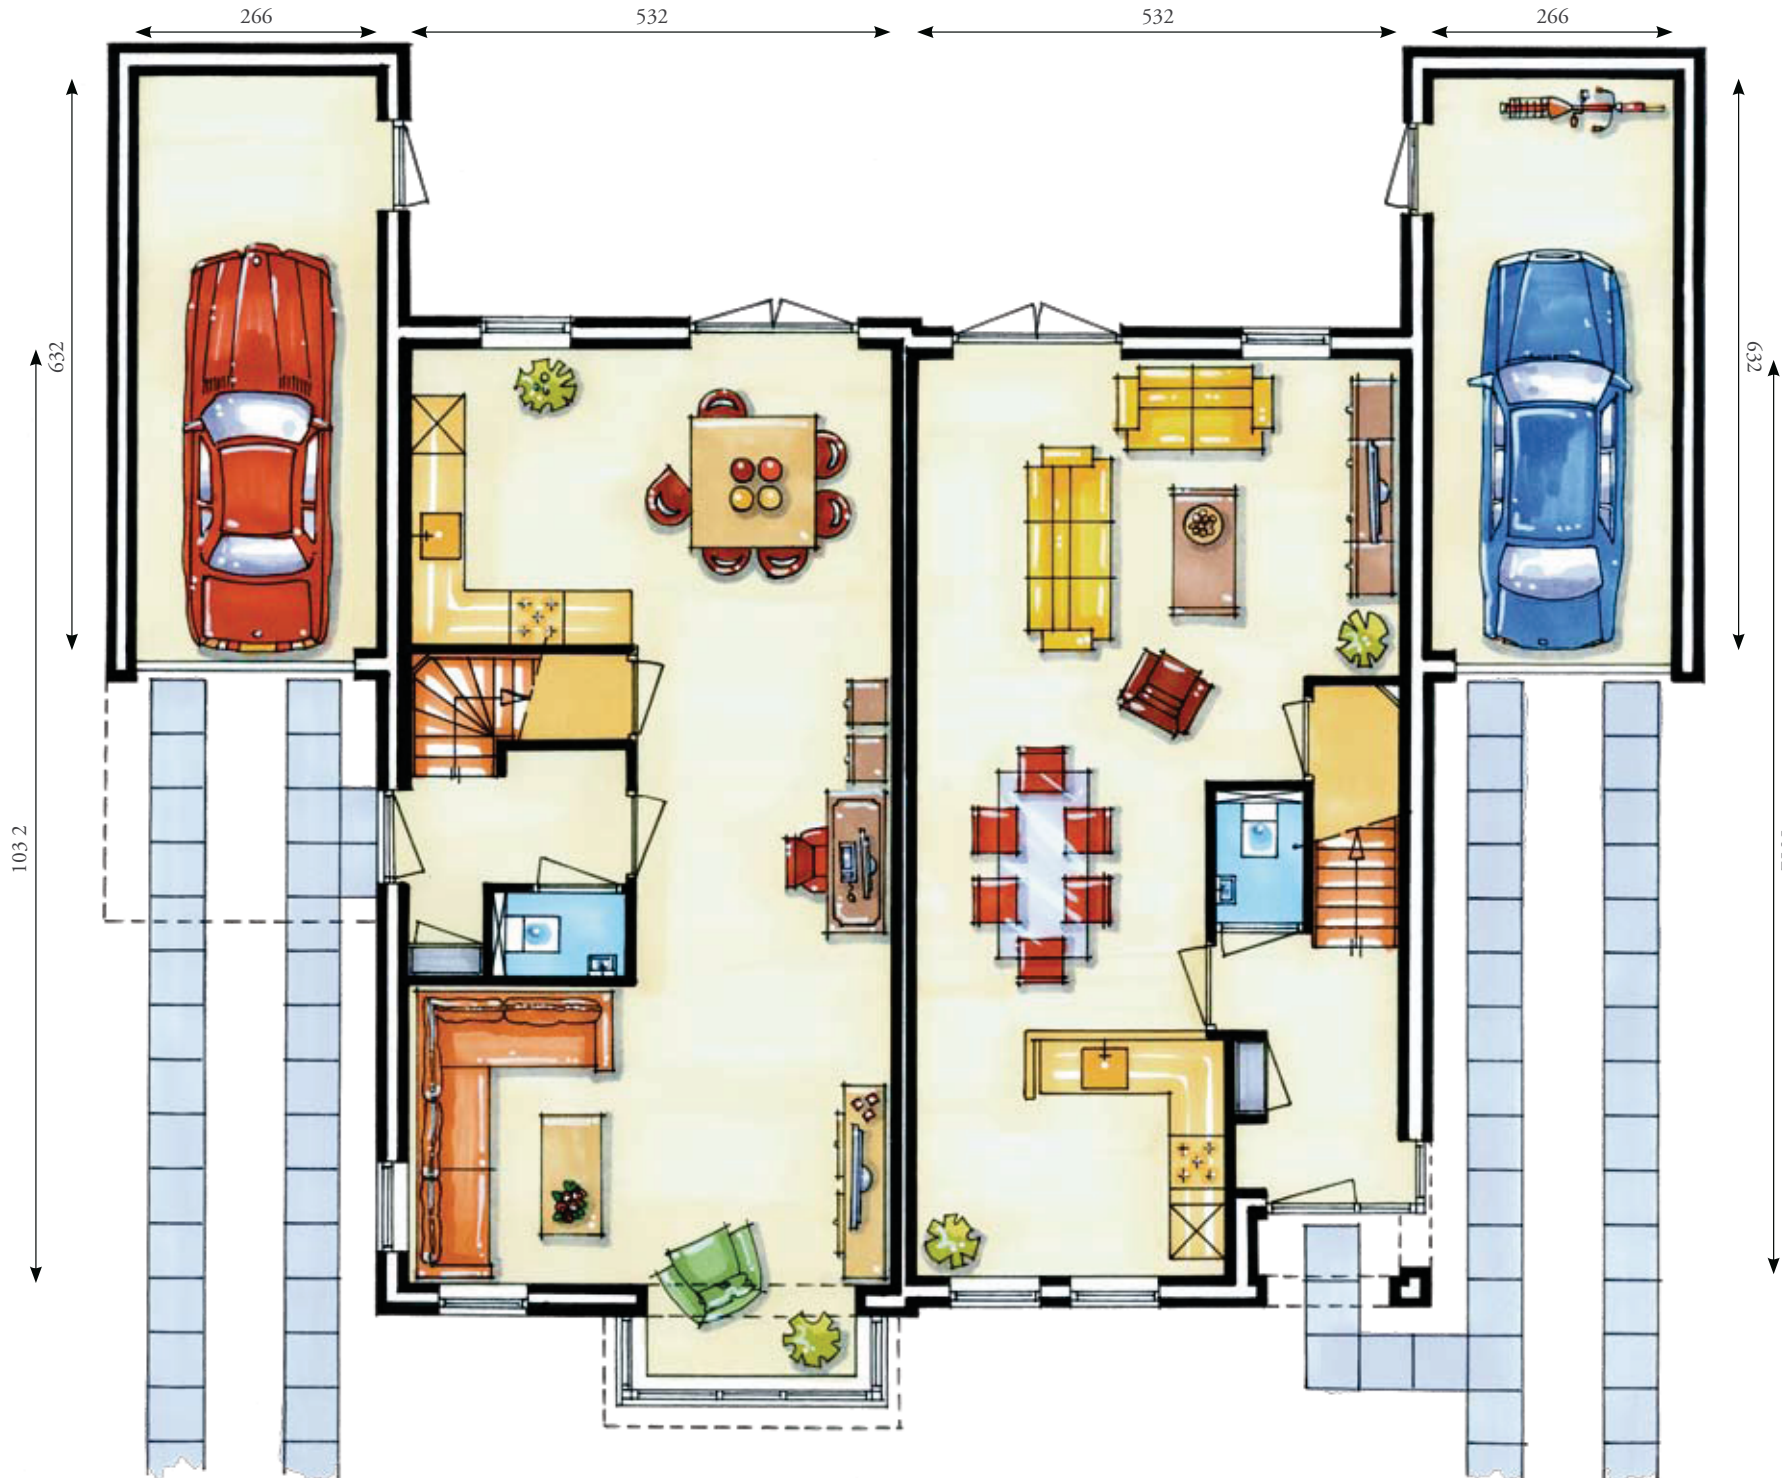

# Molenpark

Meliepark II

*Begane grond type A en B*

*1<sup>e</sup> verdieping type A en B*  
 (type A zonder balkon)

*2<sup>e</sup> verdieping type A en B*

*Begane grond type C*

*1<sup>e</sup> verdieping type C*

*2<sup>e</sup> verdieping type C*

*Begane grond type D*

*Begane grond type E*

*1e verdieping type D*

*1e verdieping type E*

*2e verdieping type D*

1032

*2e verdieping type E*